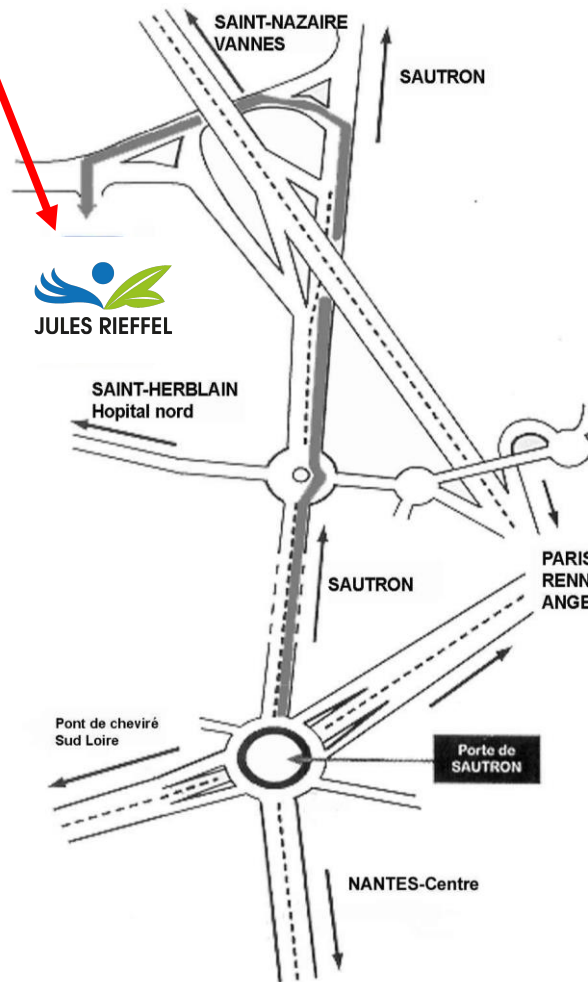

LYCÉE • CFA • CFPC
 5 rue de la Syonnaire - BP 117 – 44800 ST-HERBLAIN
 Tél : Lycée 02 40 94 99 30
 CFA 02 40 94 86 08
 CFPPA 02 40 94 26 66

Du périphérique nord, sortir à « **Porte de Sautron** », suivre la direction **SAUTRON**, puis le balisage « **Lycée / CFA Jules Rieffel** »

◆ Depuis la Gare SNCF sortie Nord (45 minutes) :

Tram **Ligne 1** Direction François Mitterrand, arrêt **François Mitterrand** puis Taxi ou co-voiturage (3,4 kilomètres).

Ou

◆ Depuis la Gare SNCF sortie Nord (1H20) :

Tram **Ligne 1** Direction François Mitterrand, arrêt **Commerce**, puis Tram **Ligne 3** direction **Orvault Morlière**, puis arrêt Orvault Morlière, puis **BUS 69** direction **SAUTRON**, arrêt **Armoricaïne** ou **Lycée Rieffel** (en fonction de l'horaire)