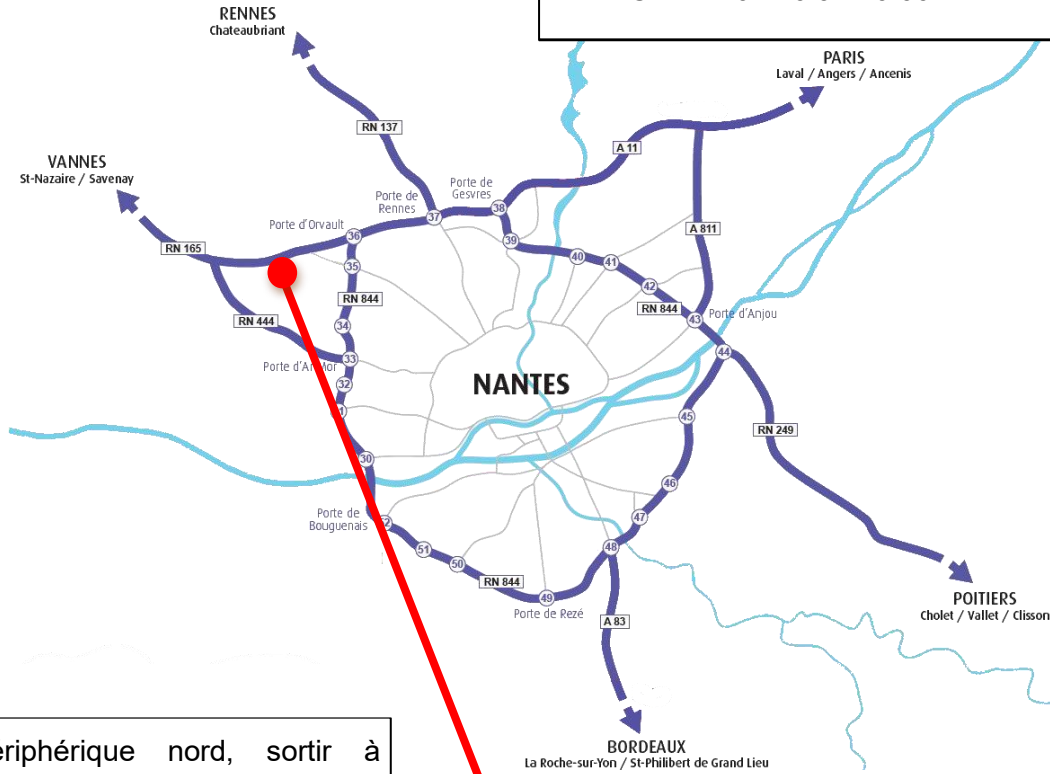

LYCÉE • CFA • CFPC
 5 rue de la Syonnaire - BP 117 – 44800 ST-HERBLAIN
 Tél : Lycée 02 40 94 99 30
 CFA 02 40 94 86 08
 CFPPA 02 40 94 26 66

Du périphérique nord, sortir à « **Porte de Sautron** », suivre la direction **SAUTRON**, puis le balisage « **Lycée / CFA Jules Rieffel** »

◆ Depuis la Gare SNCF sortie Nord (45 minutes) :

Tram **Ligne 1** Direction François Mitterrand, arrêt **François Mitterrand** puis Taxi ou co-voiturage (3,4 kilomètres).

Ou

◆ Depuis la Gare SNCF sortie Nord (1H20) :

Tram **Ligne 1** Direction François Mitterrand, arrêt **Commerce**, puis Tram **Ligne 3** direction **Orvault Morlière**, puis arrêt Orvault Morlière, puis **BUS 69** direction **SAUTRON**, arrêt **Armoricaïne** ou **Lycée Rieffel** (en fonction de l'horaire)